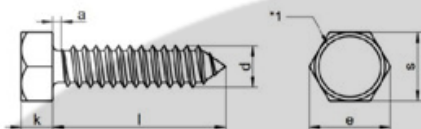

www.royalfastenersindia.com

SELF TAPPING SCREW HEX DIN 7976

CATALOGUE NUMBER: **R6D10**

AINI 316 A4

Parameter ↓	Dia →	ST2.2	ST2.9	ST3.5	ST3.9	ST4.2	ST4.8	ST5.5	ST6.3
	ISO SIZE →	#2	#4	#6	#7	#8	#10	#12	#14
Pitch		0.80	1.10	1.30	1.30	1.40	1.60	1.80	1.80
Across Flat	s max	3.20	5.00	5.50	7.00	7.00	8.00	8.00	10.00
	s min	3.02	4.82	5.32	6.78	6.78	7.78	7.78	9.78
Head Height	k max	1.42	1.62	2.42	2.42	2.92	3.12	4.15	4.95
	k min	1.18	1.38	2.18	2.18	2.68	2.88	3.85	4.65
Head Dia e min		3.38	5.45	5.96	7.59	7.59	8.71	8.71	10.95
a max		0.80	1.10	1.30	1.30	1.40	1.60	1.80	1.80

Send your Orders / Enquiries along with the following Item Codes

All Dimensions are in MM

Length ↓	Size →	#2(2.2)	#4 (2.9)	#6 (3.5)	#7(3.9)	#8 (4.2)	#10 (4.8)	#12 (5.5)	#14 (6.3)
4.5		R6D1002405	R6D1004405						
6.5		R6D1002605	R6D1004605	R6D1006605	R6D1007605				
8		R6D1002008	R6D1004008	R6D1006008	R6D1007008	R6D1008008			
9.5		R6D1002905	R6D1004905	R6D1006905	R6D1007905	R6D1008905	R6D1010905		
13		R6D1002013	R6D1004013	R6D1006013	R6D1007013	R6D1008013	R6D1010013	R6D1012013	R6D1014013
16		R6D1002016	R6D1004016	R6D1006016	R6D1007016	R6D1008016	R6D1010016	R6D1012016	R6D1014016
19		R6D1002019	R6D1004019	R6D1006019	R6D1007019	R6D1008019	R6D1010019	R6D1012019	R6D1014019
22		R6D1002022	R6D1004022	R6D1006022	R6D1007022	R6D1008022	R6D1010022	R6D1012022	R6D1014022
25		R6D1002025	R6D1004025	R6D1006025	R6D1007025	R6D1008025	R6D1010025	R6D1012025	R6D1014025
32			R6D1004032	R6D1006032	R6D1007032	R6D1008032	R6D1010032	R6D1012032	R6D1014032
38			R6D1004038	R6D1006038	R6D1007038	R6D1008038	R6D1010038	R6D1012038	R6D1014038
45			R6D1004045	R6D1006045	R6D1007045	R6D1008045	R6D1010045	R6D1012045	R6D1014045
50			R6D1004050	R6D1006050	R6D1007050	R6D1008050	R6D1010050	R6D1012050	R6D1014050
60				R6D1006060	R6D1007060	R6D1008060	R6D1010060	R6D1012060	R6D1014060
75				R6D1006075	R6D1007075	R6D1008075	R6D1010075	R6D1012075	R6D1014075
100						R6D1008100	R6D1010100	R6D1012100	R6D1014100