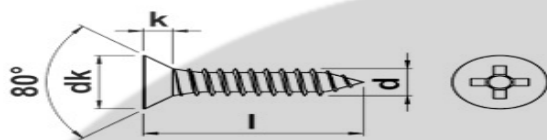

www.royalfastenersindia.com

SELF TAPPING SCREW CSK PHILIPS DIN 7982C

CATALOGUE NUMBER: **R4A09**

ISI 304 A2

Parameter ↓	Dia (d)→	2.2	2.9	3.5	3.9	4.2	4.8	5.5	6.3
	ISO Size	#2	#4	#6	#7	#8	#10	#12	#14
dk		4.30	5.50	6.80	7.50	8.10	9.50	10.80	12.40
k max		1.30	1.70	2.10	2.30	2.50	3.00	3.40	3.80
Drive PH		1.00	1.00	2.00	2.00	2.00	2.00	3.00	3.00

Send your Orders / Enquiries along with the following Item Codes

All Dimensions are in MM

Length ↓	Dia (d)→	2.2	2.9	3.5	3.9	4.2	4.8	5.5	6.3
	ISO Size→	#2	#4	#6	#7	#8	#10	#12	#14
4.5	1/16"	R4A0902405							
6.5	1/4"	R4A0902605	R4A0904605	R4A0906605					
8	3/8"	R4A0902008	R4A0904008	R4A0906008					
9.5	3/8"	R4A0902905	R4A0904905	R4A0906905	R4A0907905	R4A0908905	R4A0910905		
13	1/2"	R4A0902013	R4A0904013	R4A0906013	R4A0907013	R4A0908013	R4A0910013	R4A0912013	R4A0914013
16	5/8"	R4A0902016	R4A0904016	R4A0906016	R4A0907016	R4A0908016	R4A0910016	R4A0912016	R4A0914016
19	3/4"	R4A0902019	R4A0904019	R4A0906019	R4A0907019	R4A0908019	R4A0910019	R4A0912019	R4A0914019
22	7/8"	R4A0902022	R4A0904022	R4A0906022	R4A0907022	R4A0908022	R4A0910022	R4A0912022	R4A0914022
25	1"	R4A0902025	R4A0904025	R4A0906025	R4A0907025	R4A0908025	R4A0910025	R4A0912025	R4A0914025
32	1-1/4"	R4A0902032	R4A0904032	R4A0906032	R4A0907032	R4A0908032	R4A0910032	R4A0912032	R4A0914032
38	1-1/2"		R4A0904038	R4A0906038	R4A0907038	R4A0908038	R4A0910038	R4A0912038	R4A0914038
45	1-3/4"			R4A0906045		R4A0908045	R4A0910045	R4A0912045	R4A0914045
50	2"			R4A0906050		R4A0908050	R4A0910050	R4A0912050	R4A0914050
60	2-1/2"			R4A0906060		R4A0908060	R4A0910060	R4A0912060	R4A0914060
70	2-3/4"			R4A0906070		R4A0908070	R4A0910070	R4A0912070	R4A0914070
80	3-1/4"					R4A0908080	R4A0910080	R4A0912080	R4A0914080
90	3-1/2"					R4A0908090	R4A0910090	R4A0912090	R4A0914090
100	4"					R4A0908100	R4A0910100	R4A0912100	R4A0914100
110	4-1/2"							R4A0912110	R4A0914110
120	4-3/4"								R4A0914120
130	5-1/4"								R4A0914130
140	5-1/2"								R4A0914140
150	6"								R4A0914150