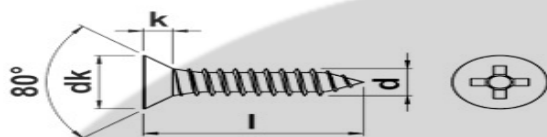

www.royalfastenersindia.com

SELF TAPPING SCREW CSK PHILIPS DIN 7982C

CATALOGUE NUMBER: **R6A09**

ANSI 316 A4

Parameter ↓	Dia (d)→	2.2	2.9	3.5	3.9	4.2	4.8	5.5	6.3
	ISO Size	#2	#4	#6	#7	#8	#10	#12	#14
dk		4.30	5.50	6.80	7.50	8.10	9.50	10.80	12.40
k max		1.30	1.70	2.10	2.30	2.50	3.00	3.40	3.80
Drive PH		1.00	1.00	2.00	2.00	2.00	2.00	3.00	3.00

Send your Orders / Enquiries along with the following Item Codes

All Dimensions are in MM

Length ↓	Dia (d)→	2.2	2.9	3.5	3.9	4.2	4.8	5.5	6.3
	ISO Size→	#2	#4	#6	#7	#8	#10	#12	#14
4.5	1/16"	R6A0902405							
6.5	1/4"	R6A0902605	R6A0904605	R6A0906605					
8	3/8"	R6A0902008	R6A0904008	R6A0906008					
9.5	3/8"	R6A0902905	R6A0904905	R6A0906905	R6A0907905	R6A0908905	R6A0910905		
13	1/2"	R6A0902013	R6A0904013	R6A0906013	R6A0907013	R6A0908013	R6A0910013	R6A0912013	R6A0914013
16	5/8"	R6A0902016	R6A0904016	R6A0906016	R6A0907016	R6A0908016	R6A0910016	R6A0912016	R6A0914016
19	3/4"	R6A0902019	R6A0904019	R6A0906019	R6A0907019	R6A0908019	R6A0910019	R6A0912019	R6A0914019
22	7/8"	R6A0902022	R6A0904022	R6A0906022	R6A0907022	R6A0908022	R6A0910022	R6A0912022	R6A0914022
25	1"	R6A0902025	R6A0904025	R6A0906025	R6A0907025	R6A0908025	R6A0910025	R6A0912025	R6A0914025
32	1-1/4"	R6A0902032	R6A0904032	R6A0906032	R6A0907032	R6A0908032	R6A0910032	R6A0912032	R6A0914032
38	1-1/2"		R6A0904038	R6A0906038	R6A0907038	R6A0908038	R6A0910038	R6A0912038	R6A0914038
45	1-3/4"			R6A0906045		R6A0908045	R6A0910045	R6A0912045	R6A0914045
50	2"			R6A0906050		R6A0908050	R6A0910050	R6A0912050	R6A0914050
60	2-1/2"			R6A0906060		R6A0908060	R6A0910060	R6A0912060	R6A0914060
70	2-3/4"			R6A0906070		R6A0908070	R6A0910070	R6A0912070	R6A0914070
80	3-1/4"					R6A0908080	R6A0910080	R6A0912080	R6A0914080
90	3-1/2"					R6A0908090	R6A0910090	R6A0912090	R6A0914090
100	4"					R6A0908100	R6A0910100	R6A0912100	R6A0914100
110	4-1/2"							R6A0912110	R6A0914110
120	4-3/4"								R6A0914120
130	5-1/4"								R6A0914130
140	5-1/2"								R6A0914140
150	6"								R6A0914150