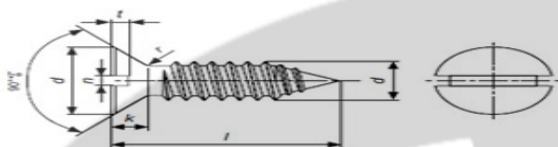

www.royalfastenersindia.com

CATALOGUE NUMBER: **R2B09**

SELF TAPPING SCREW CSK SLOTTED

DIN 7972C

MS - ZN

Parameter ↓	Dia (d)→	ST2.2	ST 2.9	ST 3.5	ST 3.9	ST 4.2	ST 4.8	ST 5.5	ST 6.3
	ISO Size	#2	#4	#6	#7	#8	#10	#12	#14
dk		4.30	5.50	6.80	7.50	8.10	9.50	10.80	12.40
k ≈		1.30	1.70	2.10	2.30	2.50	3.00	3.40	3.80
t max		0.40	0.50	0.60	0.70	0.75	0.85	1.00	1.20
t min		0.60	0.75	0.95	1.05	1.15	1.35	1.50	1.75
n		0.60	0.80	1.00	1.00	1.20	1.20	1.60	1.60
Drive Slot		3.5x0.6	4.0x0.8	5.5x1.0	5.5x1.0	7.0x1.2	7.0x1.2	9.0x1.6	9.0x1.6