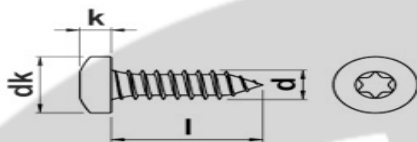

## SELF TAPPING SCREW PAN TORX

ISO 14585 C

**AI SI 304 A2**

Parameter ↓	Dia (d)→	2.2	2.9	3.5	3.9	4.2	4.8	5.5	6.3
	ISO Size	#2	#4	#6	#7	#8	#10	#12	#14
dk		4.30	5.60	6.90	7.50	8.20	9.50	10.80	12.50
k max		1.80	2.20	2.60	2.80	3.05	3.55	3.95	4.55
Drive Torx		TX6	TX10	TX15	TX15	TX20	TX25	TX25	TX30